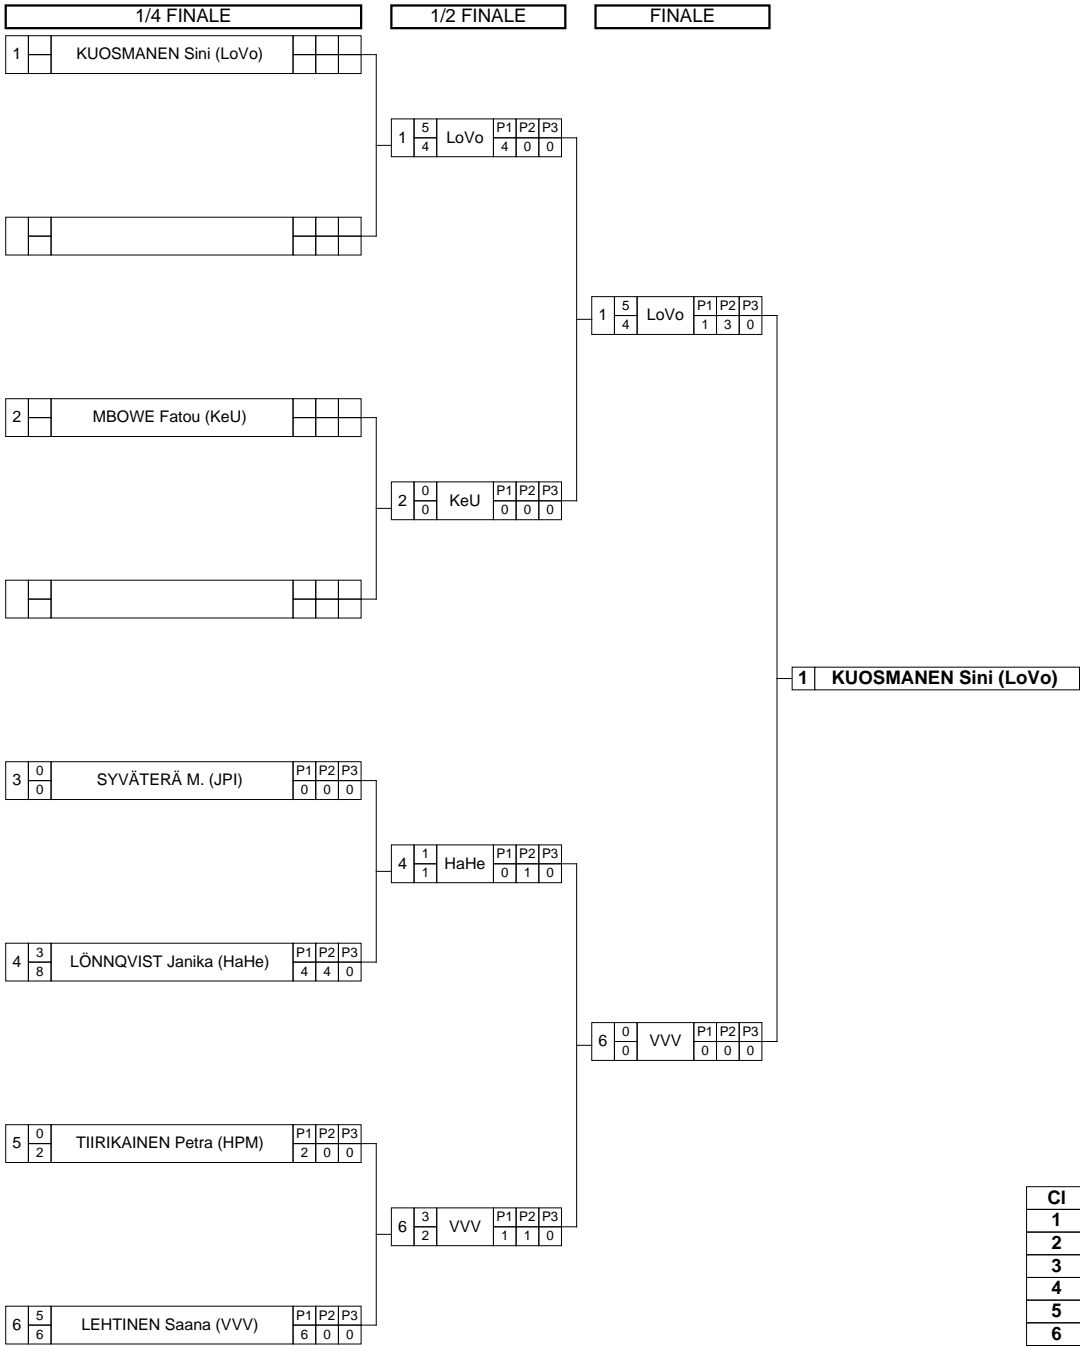

Feuille de compétition / Competition Sheet

MIESTEN JA NAISTEN VAPAAPAININ SM

STYLE : FW 63 kg

Classement

Cl	Pays	Nom
1	LoVo	KUOSMANEN Sini
2	VVV	LEHTINEN Saana
3	HaHe	LONNQVIST Janika
4	KeU	MBOWE Fatou
5	HPM	TIIRIKAINEN Petra
6	JPI	SYVATERÄ Milja-Mari